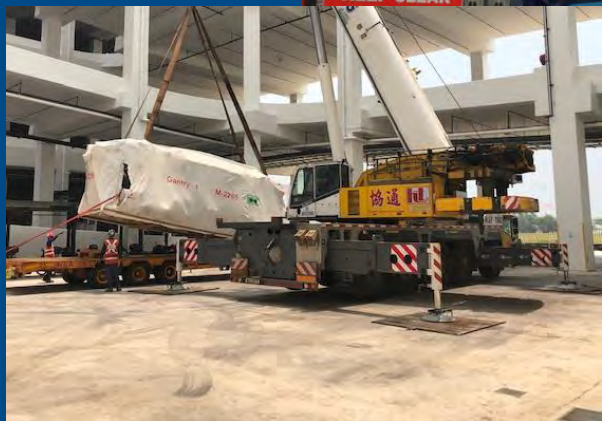

# 项目物流服务

环通为提升高价值货物的超级项目提供精确的规划和相互协调。我们在处理和运输重载货物方面的专业能力严格按照QHSE标准执行。

我们处理的货物类型：

- 散装货物
- 项目货物
- 超标货物

我们的服务范围还包括以下内容：

- 有盖仓库和存储服务
- 楔垫与绑索固定
- 动员及复员服务

# 机器搬运服务

对于企业而言，搬运机器既耗时、压力重重又需高成本。聘请合格且经验丰富的合作伙伴来管理安排您的全套搬迁项目则至关重要。

环通的专业团队能够熟练地对复杂的机器进行拆卸和重新组装，并将整个机械设备进行吊起、旋转、精确定位等操作，最终重新安置到全岛任何所需位置。

- 灵敏设备的搬运，精准机械定位
- 完整机械设备的搬迁服务
- 拆卸与退役设备处理
- 细致的精准调平服务
- 重型设备和机械的搬运和索具吊装操纵
- 安装和重新调试服务
- 运输服务
- 仓储与贮存服务