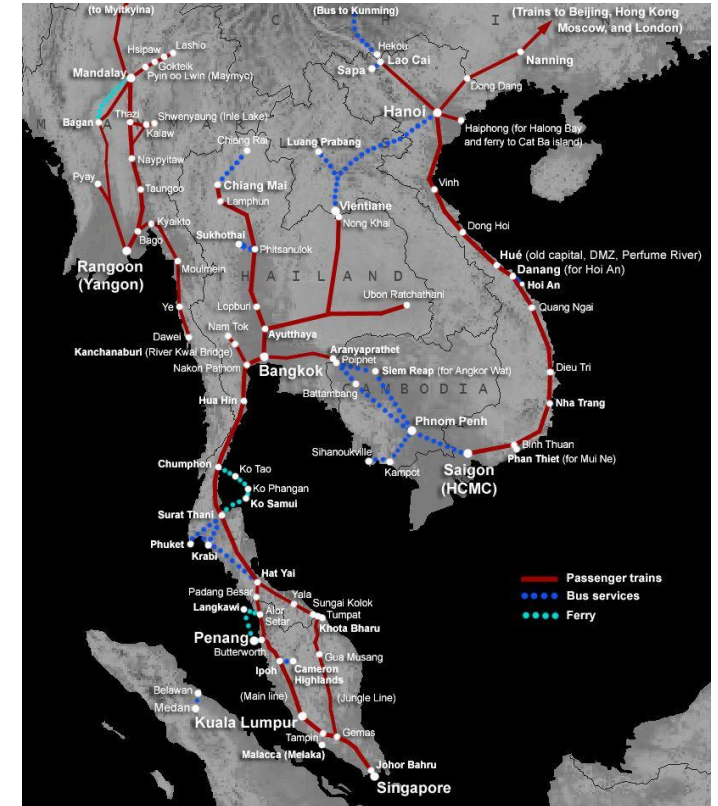

# 空运和海运服务

- 马来西亚的主要国际机场和海港
- 与全球航空公司和海运公司有密切合作
- 多式联运服务 - 海空联运、卡车航班、航班包机服务
- 进出口、清关服务
- 产品运输服务 - 普货、易腐品、贵重物品、活体动物、温控以及电子商务货运服务

Labels &amp; Marks

# 陆路运输

- 东马和西马的提货和送货
- 新加坡 - 马来西亚-泰国境内的跨境卡车运输
- 卡车航班 - 新加坡的主要机场-马来西亚-泰国的主要机场