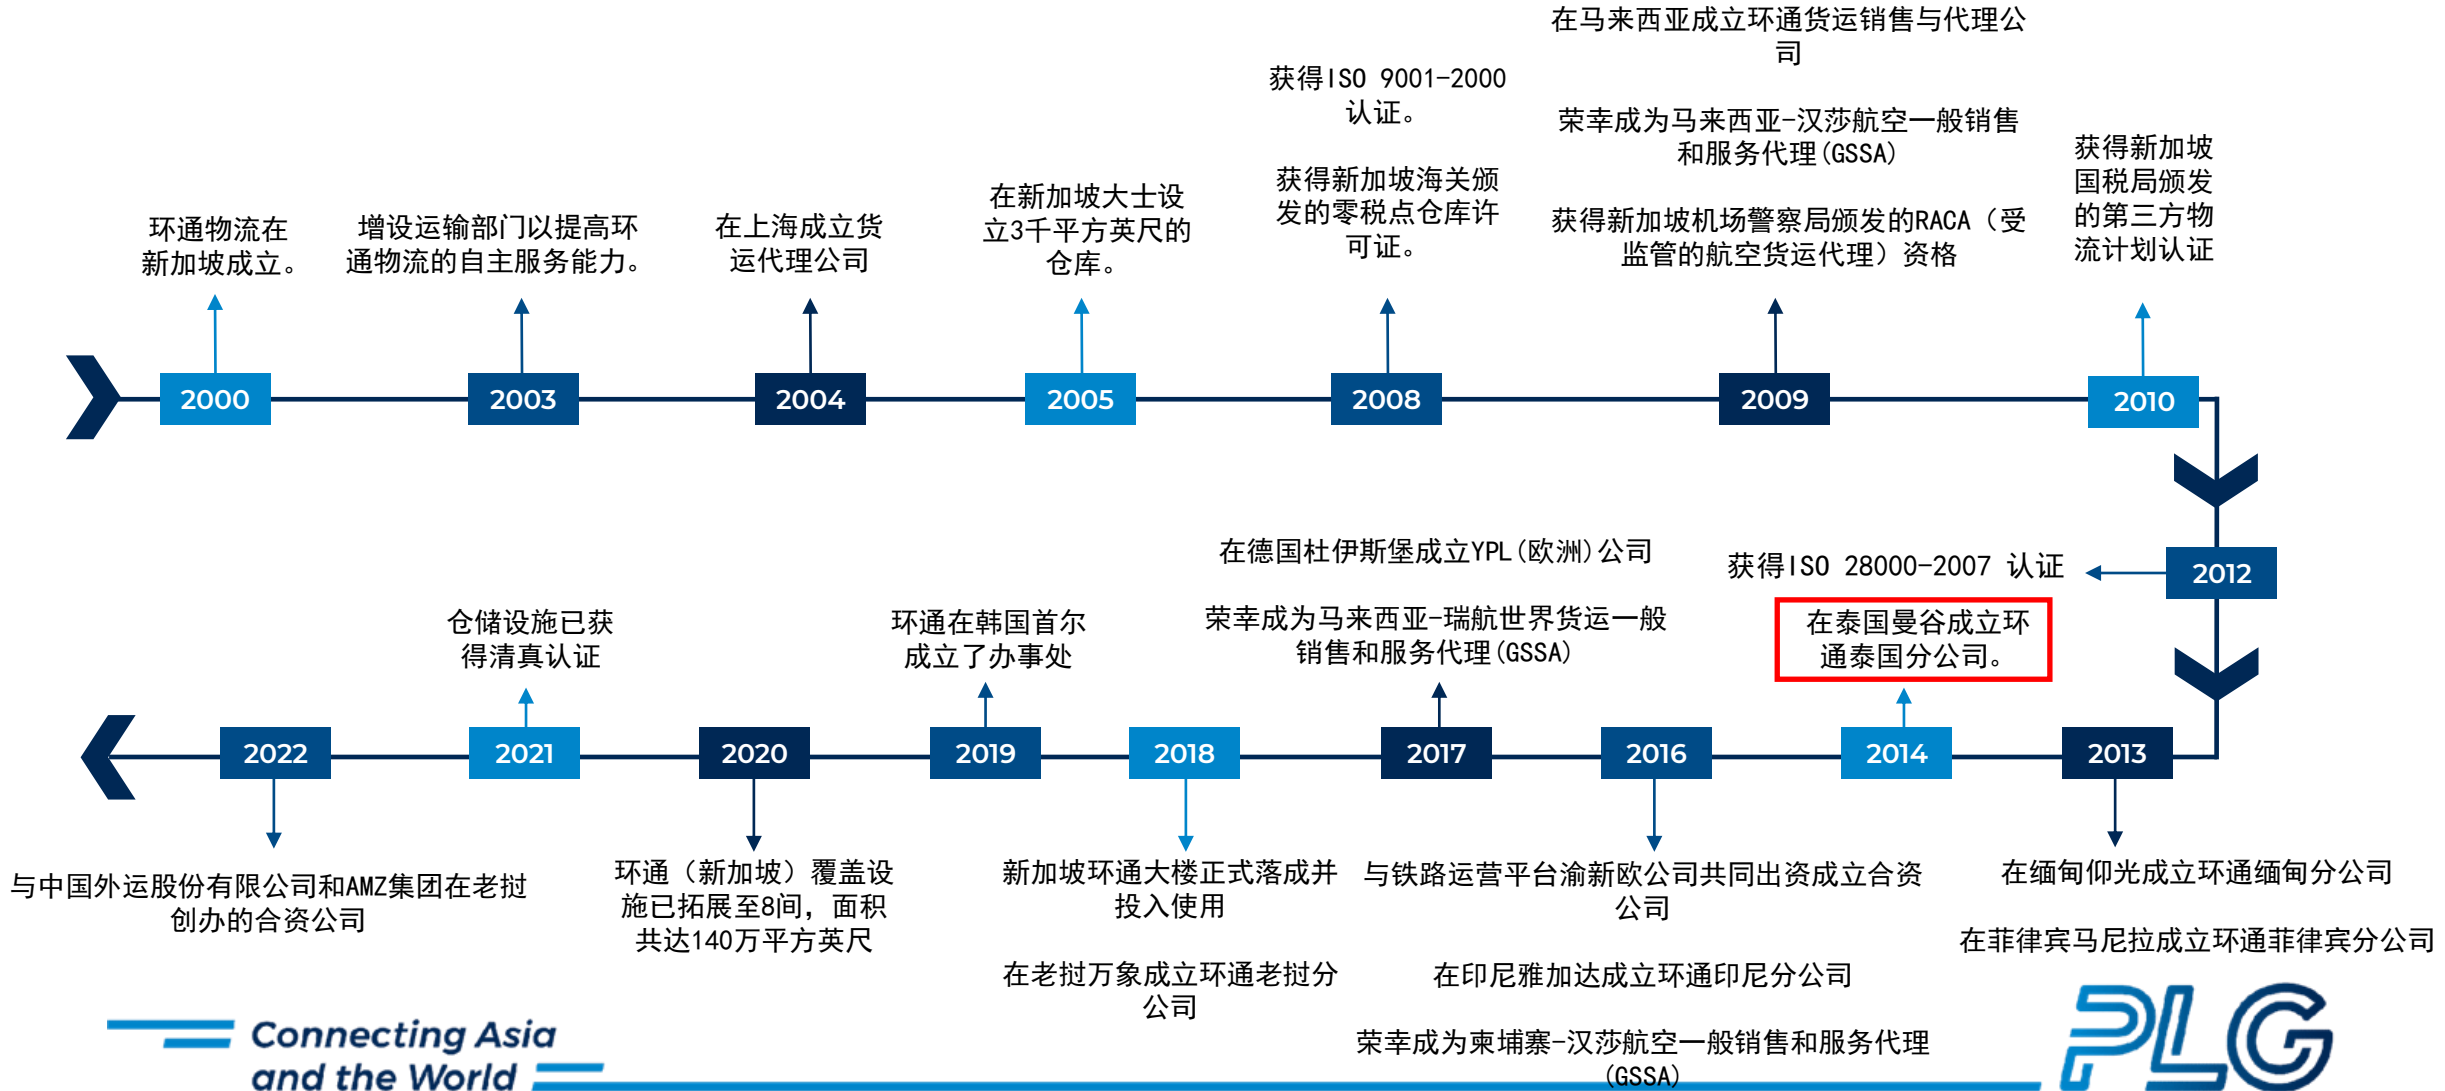

我们的里程碑

Connecting Asia
and the World