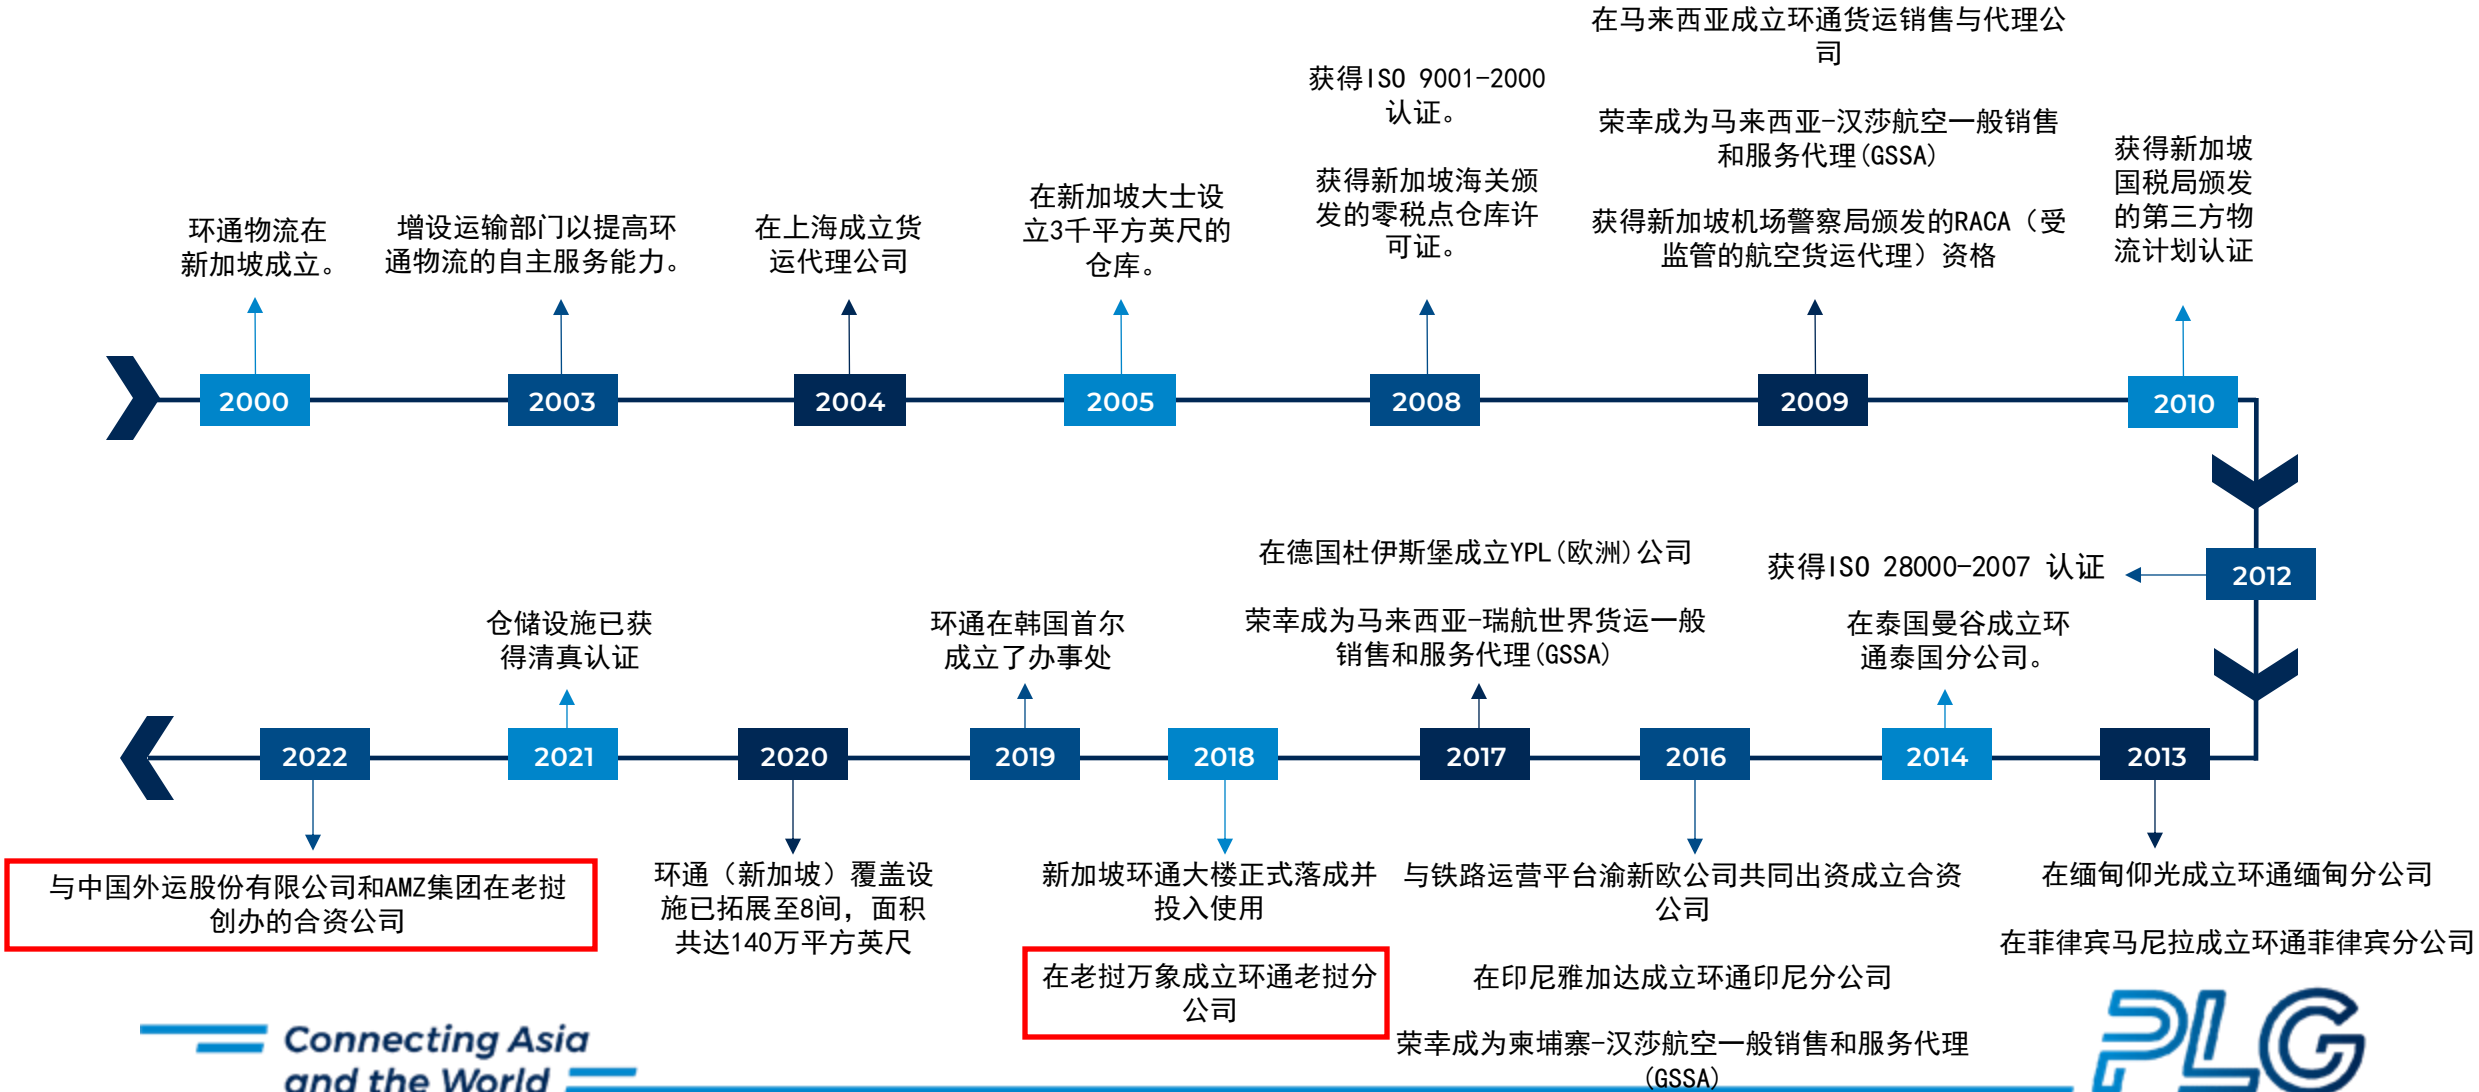

目前，环通物流在毗邻新加坡大士超级港区拥有总面积为700,000平方英尺的旗舰企业大楼和现代化仓库。结合其余5个租赁仓库，环通共管理着面积为130万平方英尺的庞大仓库空间，以更好地服务于多元化的客户群体。

我们的起点

环通物流集团于2000年由林世福先生在新加坡成立，从一家最初仅有两名员工的货运代理公司迅速成长为业内领先的物流服务供应商。

环通物流大楼（新加坡总部）

- 环通物流集团总部毗邻新加坡大士超级港口
- 在屋顶设有2层360度环绕海景的办公空间，每层办公空间为2.5万平方英尺
- 拥有10万平方英尺的屋顶停车空间
- 总面积达到约70万平方英尺

我们的里程碑

关于环通（老挝）公司

环通物流（老挝）公司成立于2018年，位于老挝万象市中心。环通老挝以提供国际多式联运解决方案的物流业务为荣，环通老挝也提供广泛的国内和国际货运代理业务，其中包括出入境的项目物流货运服务。

我们的服务

环通物流集团 货运服务

陆路运输

我们提供灵活的货物入库管理，关务代理以及到库清关服务，加快跨境运输的效率。

空运