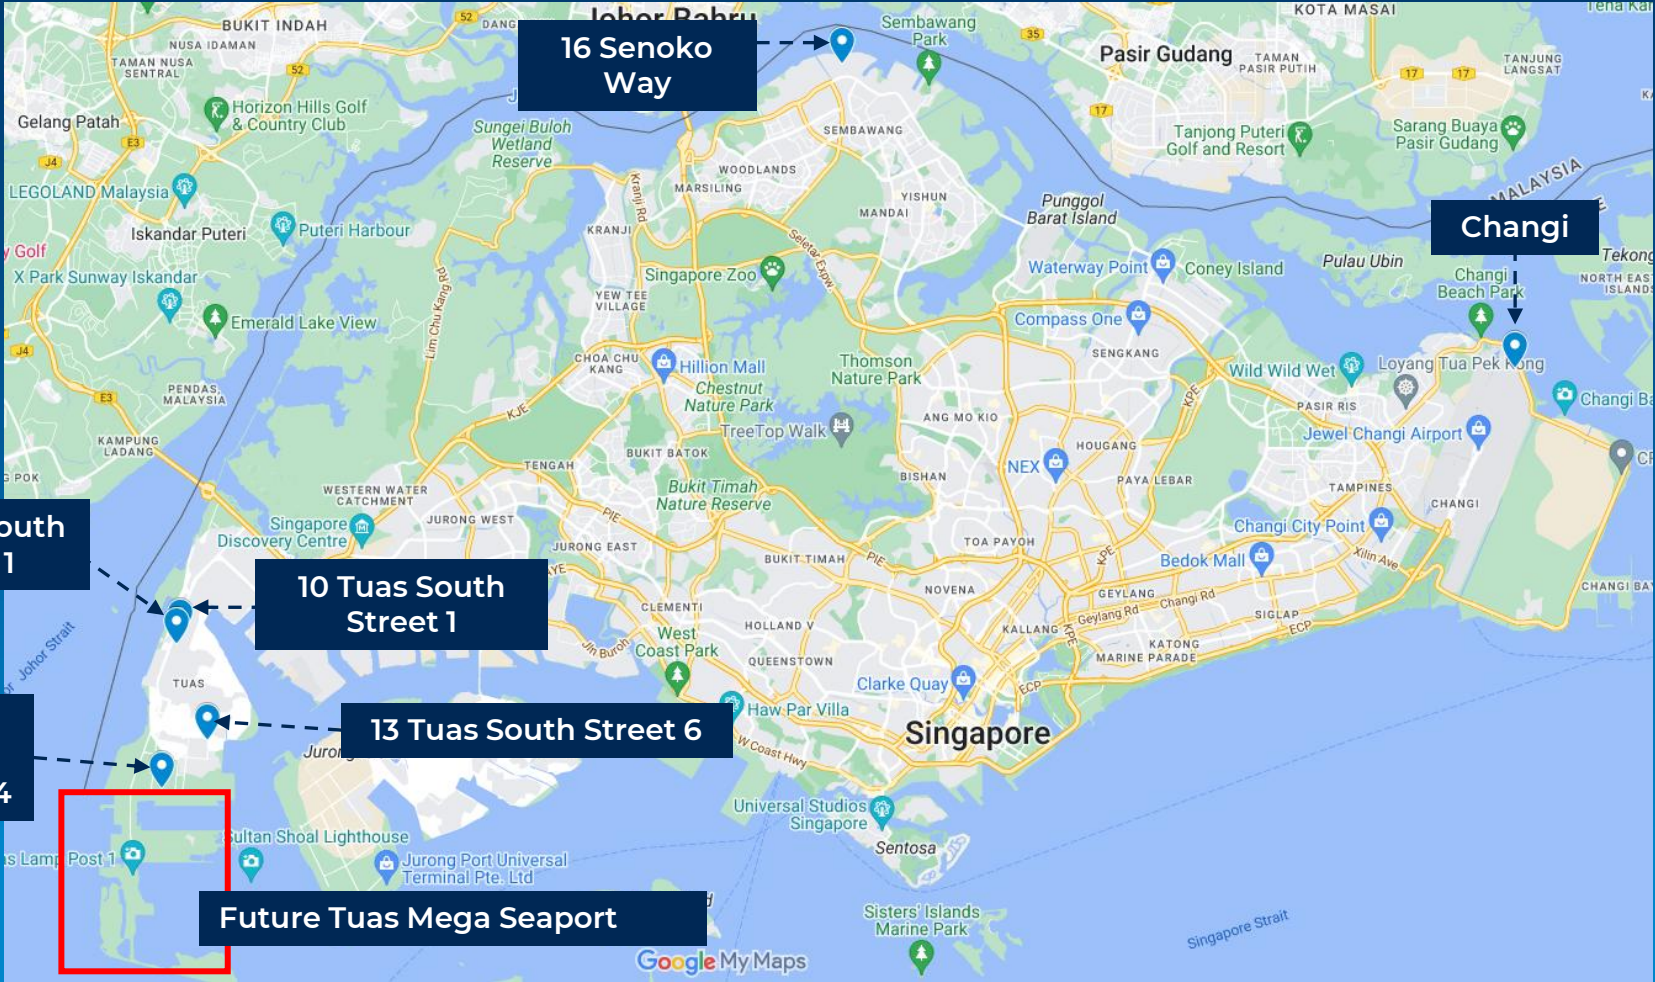

环通物流集团新加坡设施