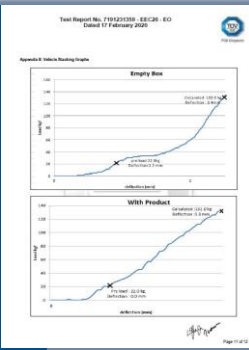

- 符合ASTM D4169-16 “掉落测试” 标准
- 符合ASTM D4169-16 “压缩载荷” 产生偏转作用标准
- 证明包装产品能够承受人工操作期间发生的风险
- 证明包装产品能够承受车辆运输过程中的压缩载荷能力