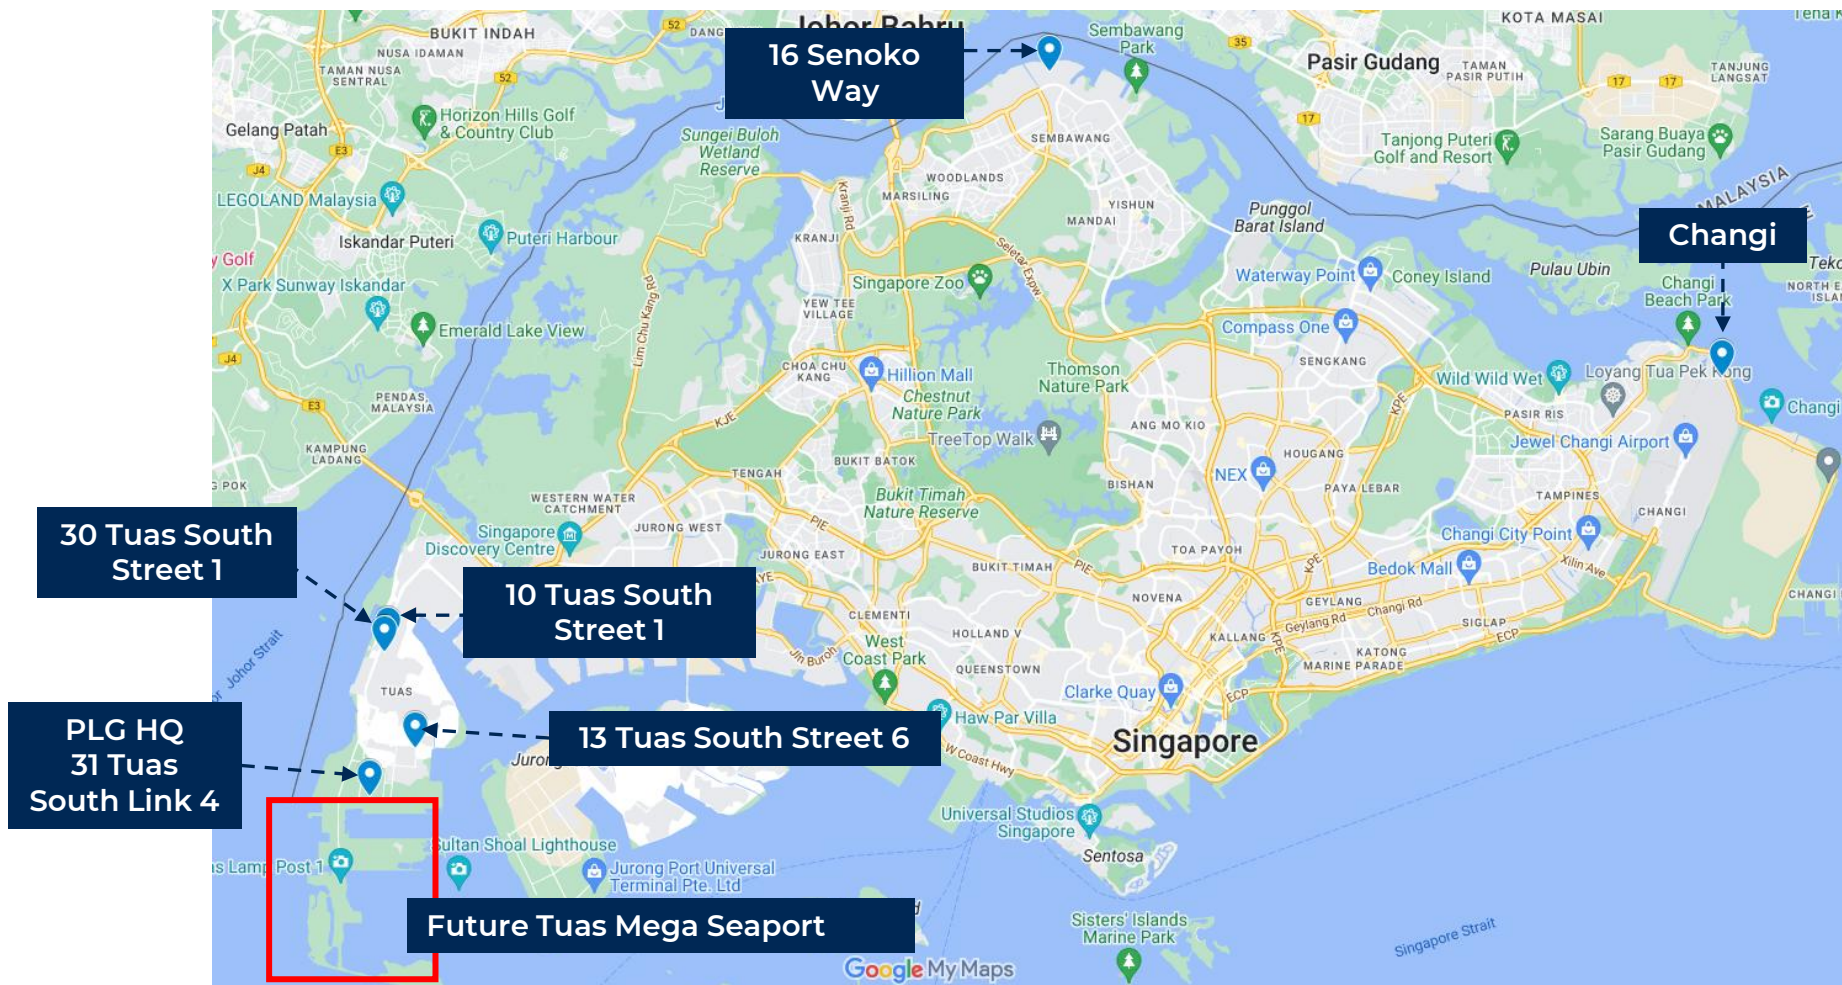

环通物流集团新加坡设施